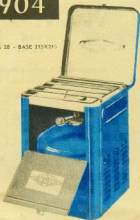

Poids	1 K 500
Durée (environ)	5 heures
PRIX	3 520
avec Bidon	6 120

BEC BUNSEN

PORTATIF AU BUTANE

PRIX	2 245
avec Bidon 901	4 845

VALISE 904

ENCOMBREMENT : HAUTEUR 38 - BASE 315x215

PRIX	2 800
Avec Bidon 904 et brûleur sans bras support	8 285

CUISSON • ÉCLAIRAGE

BLEUET

RÉCHAUD DE POCHE AU BUTANE

FACILITÉ D'EMPLOI
GRACE AUX CARTOUCHES
DE RECHARGE
EMBALLAGE PERDU

CARTOUCHE BLEUET

Durées moyennes :

Réchaud	plus de 1 h.
Éclairage	plus de 3 h.
Poids	140 g
Butane	80 g
PRIX	80